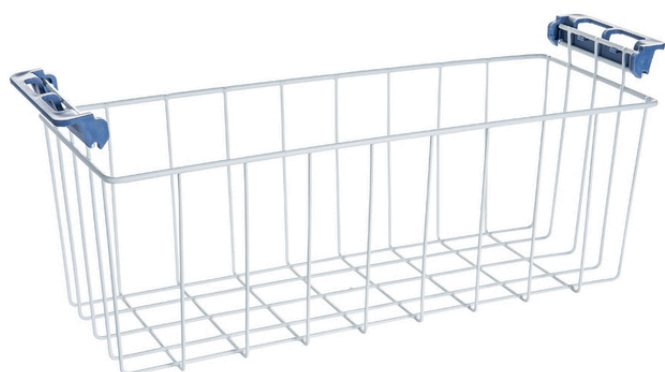

Panier pour LGT 37../47..

Informations produit

› Panier pour LGT 37../47..

Données techniques

DIMENSIONS ET POIDS

Poids net (kg)	0.9
----------------	-----

LOGISTIQUE

Poids brut (kg)	1
-----------------	---
