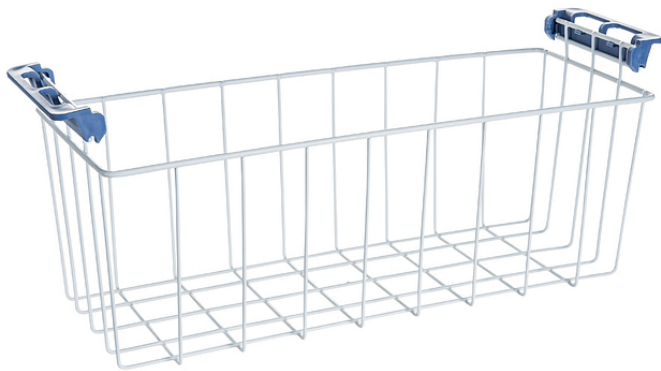

Panier pour LGT 37../47..

Informations produit

› Panier pour LGT 37../47..

Données techniques

DIMENSIONS ET POIDS

Poids net (kg)	0.9
----------------	-----

LOGISTIQUE

Poids brut (kg)	1
-----------------	---
