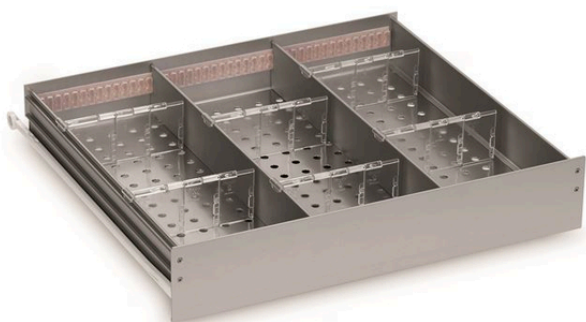

Tiroir aluminium petit (fond perforé) IIRR210/310/410

Informations produit

› Tiroir aluminium petit (fond perforé) IIRR210/310/410 -
dimensions utiles (lxpxh) 396x296x60 mm - nombre max : 2

pour IIRR210, 2 pour 310, 2 pour 410