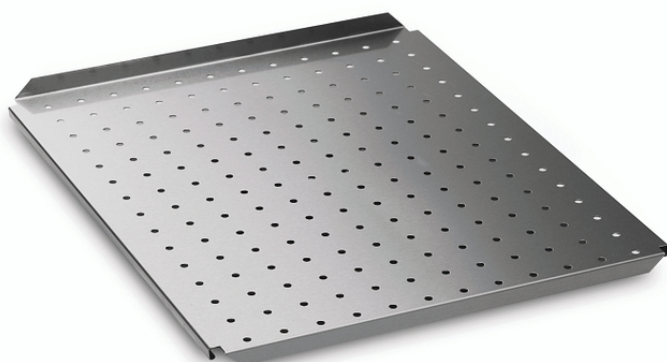

## Plateau acier inox perforé petit

### Informations produit

› Plateau acier inox perforé petit (lpx) 483x300 mm pour IIRR210/310/410