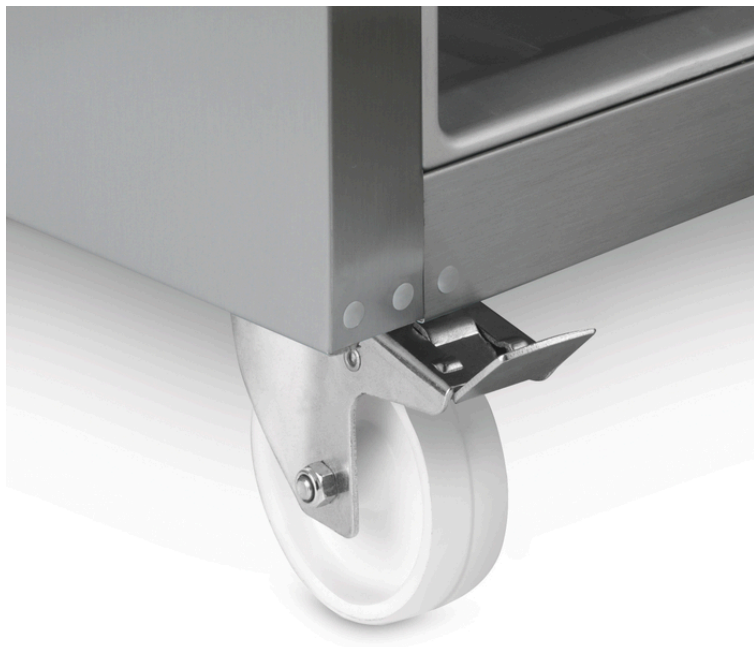

Jeu de 4 roulettes (2 fixes + 2 pivotantes avec frein) hauteur 125mm

Informations produit

- › Jeu de 4 roulettes (2 fixes + 2 pivotantes avec frein) hauteur 125mm

Données techniques

DIMENSIONS ET POIDS

Poids net (kg)	0.4
----------------	-----