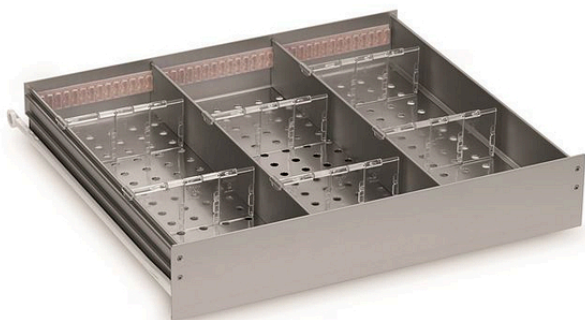

Tiroir aluminium petit (fond perforé) IIRR210/310/410

Informations produit

› Tiroir aluminium petit (fond perforé) IIRR210/310/410 -
dimensions utiles (lxpxh) 396x296x60 mm - nombre max : 2

pour IIRR210, 2 pour 310, 2 pour 410

Données techniques

DIMENSIONS ET POIDS

Poids net (kg)	1.5
----------------	-----

LOGISTIQUE

Poids brut (kg)	1.8
-----------------	-----