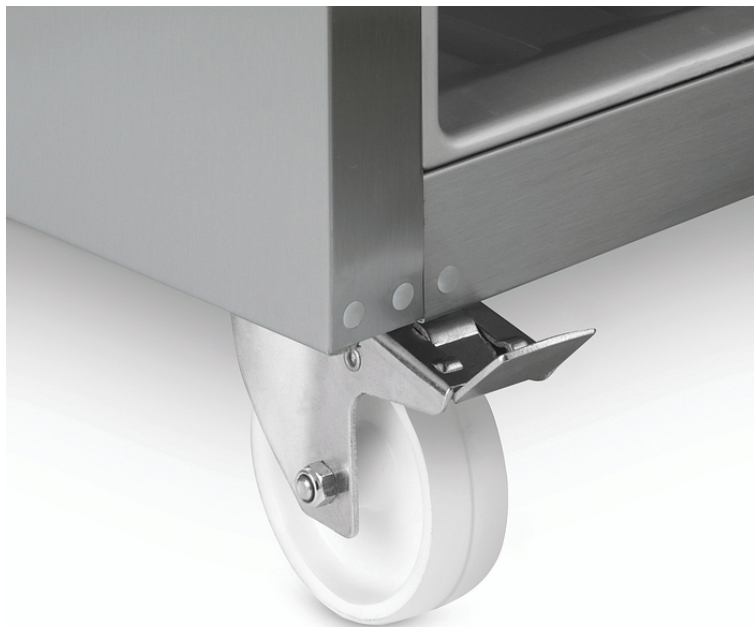

Jeu de 4 roulettes (2 fixes + 2 pivotantes avec frein) hauteur 125mm

Informations produit

- › Jeu de 4 roulettes (2 fixes + 2 pivotantes avec frein) hauteur 125mm

Données techniques

DIMENSIONS ET POIDS

Poids net (kg)	0.4
----------------	-----