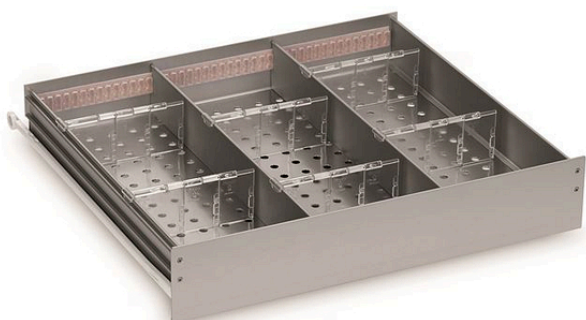

Tiroir aluminium (fond perforé) IRR610

Informations produit

- › Tiroir aluminium (fond perforé) IRR610 - dimensions utiles (lpxh) 506x626x60 mm - nombre max : 12

Données techniques

DIMENSIONS ET POIDS

Poids net (kg)	1.8
----------------	-----