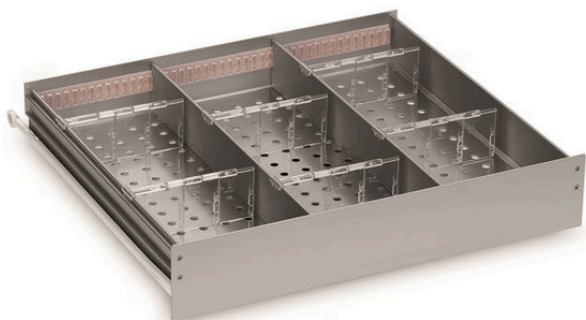

Tiroir aluminium (fond perforé) IRR610

Informations produit

- › Tiroir aluminium (fond perforé) IRR610 - dimensions utiles (lpxh) 506x626x60 mm - nombre max : 12

Données techniques

DIMENSIONS ET POIDS

Poids net (kg)	1.8
----------------	-----