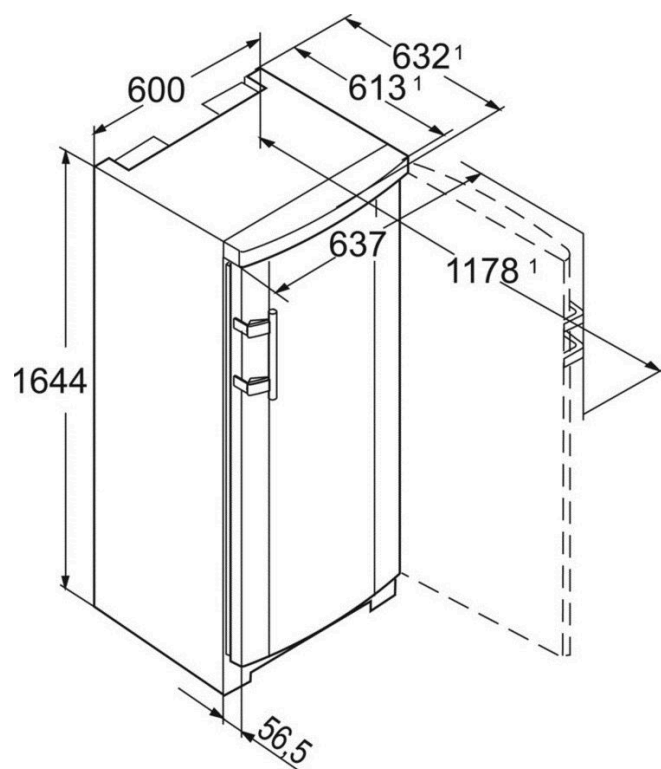

Données techniques

CARACTÉRISTIQUES TECHNIQUES

Volume utile (L)	225
Homogénéité de la température	non qualifiable
Température (°C)	-25°C/-18°C
Refroidissement	statique (Smart Frost)
Dégivrage	manuel
Évaporateur	tube alu périphérique
Condenseur	statique
Carrosserie	epoxy blanc
Cuve	ABS
Porte	Époxy blanc
Inversion sens d'ouverture porte	oui
Rappel de porte automatique	non
Serrure	En option
Fluide	R-600a
Charge de gaz (g)	95
Niveau sonore dB(A)	39
Contact sec	non

COMMANDE

Régulation	Électronique
Affichage température	LCD
Alarme température	visuelle et sonore
Alarme ouverture de porte	non
Verrouillage de la commande	oui

PERFORMANCES ÉNERGÉTIQUES

Classe climatique	SN-T (10°C à 43°C)
Consommation énergétique E24h (kWh/24 h)	0.72
Consommation énergétique annuelle AEC (kWh/an)	262
Classe énergétique	F

ÉQUIPEMENTS

Tiroirs (nb)	7
Dimensions tiroirs sup. (LxPxH) (mm)	405x375x180
Dimensions tiroir inf. (LxPxH) (mm)	405x205x190

DIMENSIONS ET POIDS

Dimensions (LxPxH) (mm)	600x632x1644
Cuve (LxPxH) (mm)	460x420x1367
Poids net (kg)	71

ALIMENTATION

Tension (V)	230V (mono)
Fréquence (Hz)	50
Puissance électrique raccordée (W)	140
Dégagement calorifique (Wh/h)	252

LOGISTIQUE

Dimensions emballage (LxPxH) (mm)	615x709x1712
Poids brut (kg)	76

Schémas techniques

Accessoires et options

Options

OP1/1 Serrure appareil 1 porte