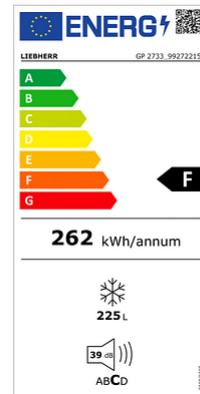

Congélateur électroménager, Smart Frost, 7 tiroirs, 225L

Informations produit

- › Refroidissement statique -25°/-18°C.
- › Régulation électronique avec affichage LCD, alarmes porte et température (visuelle et sonore). Fonction SuperFrost.
- › Dégivrage manuel.
- › Carrosserie en acier avec traitement époxy blanc anti-corrosion.
- › Cuve EasyClean en ABS alimentaire avec angles arrondis.
- › Porte avec sens d'ouverture réversible et poignée à dépression pour faciliter les ouvertures.
- › Roulettes de transport à l'arrière et pieds de mise à niveau à l'avant.
- › Équipés de tiroirs transparents posés sur tablettes verre (pouvant être retirés pour modulation de l'espace).
- › Fluide propre R-600a.

Données techniques

CARACTÉRISTIQUES TECHNIQUES

Volume utile (L)	225
Homogénéité de la température	non qualifiable
Température (°C)	-25°C/-18°C
Refroidissement	statique (Smart Frost)
Dégivrage	manuel
Évaporateur	tube alu périphérique
Condenseur	statique
Carrosserie	epoxy blanc
Cuve	ABS
Porte	Époxy blanc
Inversion sens d'ouverture porte	oui
Rappel de porte automatique	non
Serrure	En option
Fluide	R-600a
Charge de gaz (g)	95
Niveau sonore dB(A)	39
Contact sec	non

COMMANDE

Régulation	Électronique
Affichage température	LCD
Alarme température	visuelle et sonore
Alarme ouverture de porte	non
Verrouillage de la commande	oui

PERFORMANCES ÉNERGÉTIQUES

Classe climatique	SN-T (10°C à 43°C)
Consommation énergétique E24h (kWh/24 h)	0.72
Consommation énergétique annuelle AEC (kWh/an)	262
Classe énergétique	F