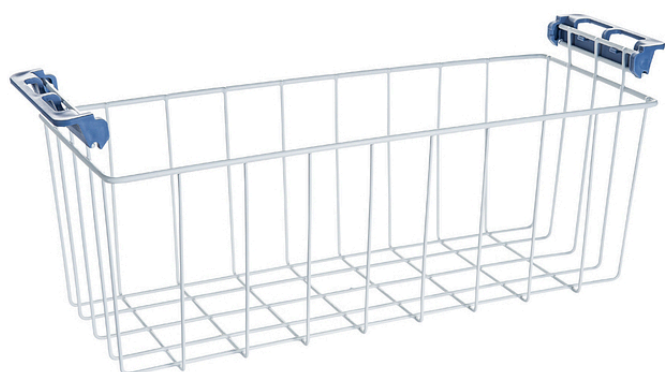

Panier pour LGT 37../47..

Informations produit

› Panier pour LGT 37../47..

Données techniques

DIMENSIONS ET POIDS

Dimensions (LxPxH) (mm)	210x479x210
-------------------------	-------------

Poids net (kg)	0.9
----------------	-----