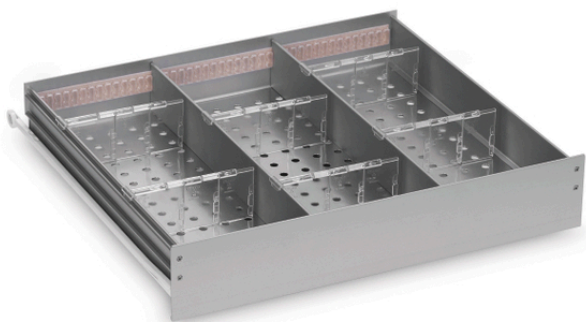

Tiroir aluminium (fond perforé) pour ER600/660/1400

Informations produit

› Tiroir aluminium (fond perforé) pour ER600/660/1400 -
dimensions utiles (lxpxh) 504x626x60 mm - nombre max : 12

pour ER600, 13 pour ER660, 26 pour ER1400