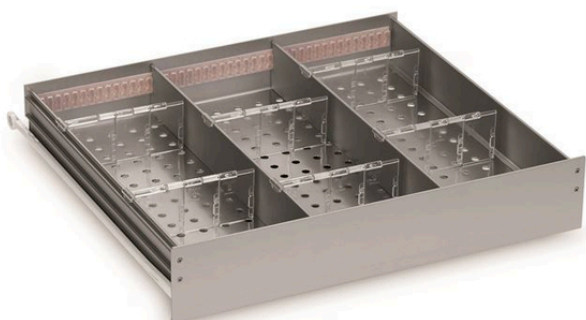

Tiroir aluminium grand (fond perforé) IIRR210/310/410

Informations produit

› Tiroir aluminium grand (fond perforé) IIRR210/310/410 -
dimensions utiles (lxpxh) 396x419x60 mm - nombre max : 2

pour IIRR210, 5 pour 310, 11 pour 410