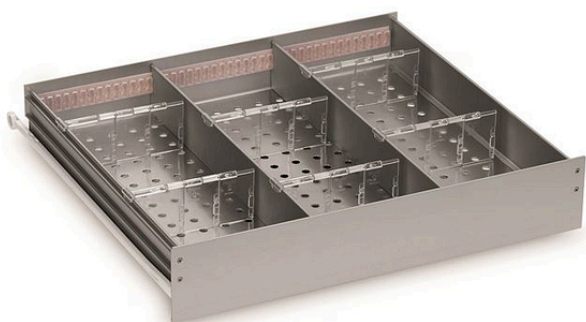

Tiroir aluminium grand (fond perforé) IIRR210/310/410

Informations produit

› Tiroir aluminium grand (fond perforé) IIRR210/310/410 -
dimensions utiles (lxpxh) 396x419x60 mm - nombre max : 2

pour IIRR210, 5 pour 310, 11 pour 410

Données techniques

DIMENSIONS ET POIDS

Dimensions (LxPxH) (mm)	396x419x60
-------------------------	------------

Poids net (kg)	1.5
----------------	-----

LOGISTIQUE

Poids brut (kg)	1.8
-----------------	-----