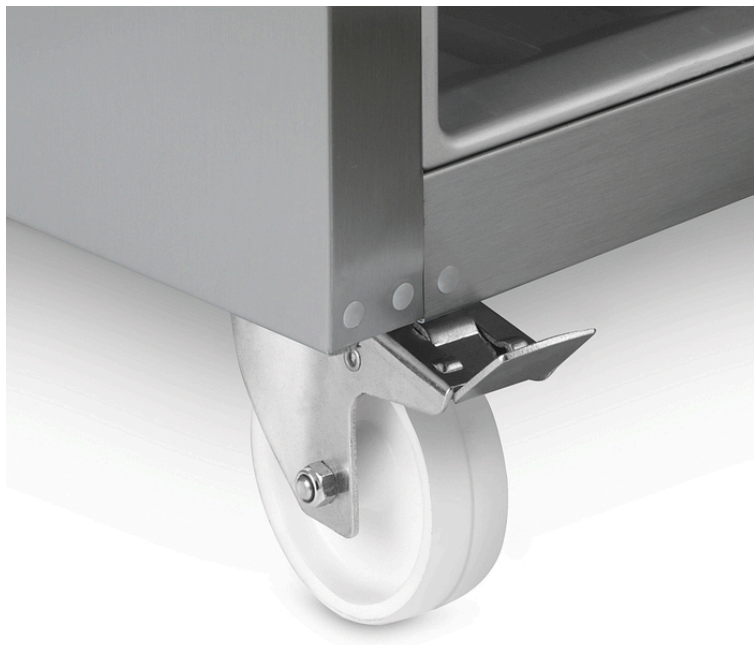

Jeu de 4 roulettes (2 fixes + 2 pivotantes avec frein) hauteur 125mm

Informations produit

- › Jeu de 4 roulettes (2 fixes + 2 pivotantes avec frein) hauteur 125mm

Données techniques

DIMENSIONS ET POIDS

Poids net (kg)	0.4
----------------	-----